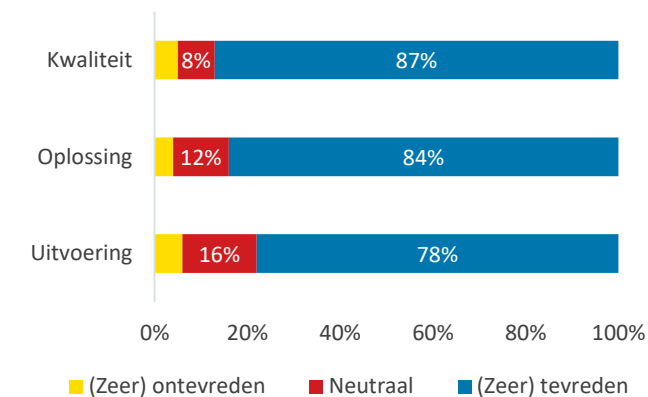

Rapportcijfer voor het contact

Gemiddelde op basis van percentage (zeer) tevreden

2023	2022
7,6	7,4
7,3	7,2
7,9	7,5
7,5	7,1

Bekend met mogelijkheid tot hulp

Tevredenheid met de ondersteuning

Resultaat van de ondersteuning