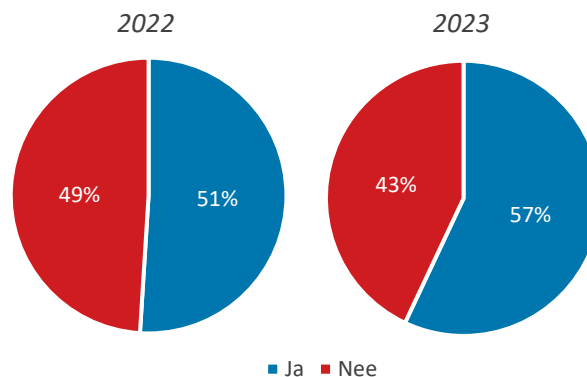

Vlaardingen

Aantal inwoners:

75.126 (31-01-2023)

Respons:

344 (34%)

Aantal cliënten:

5.765 (tweede halfjaar 2022)

Tevredenheid over het contact

Rapportcijfer voor het contact

Gemiddelde op basis van percentage (zeer) tevreden

2023	2022
7,6	7,4
7,3	7,2
7,9	7,5
7,5	7,1

Bekend met mogelijkheid tot hulp

Tevredenheid met de ondersteuning

Resultaat van de ondersteuning