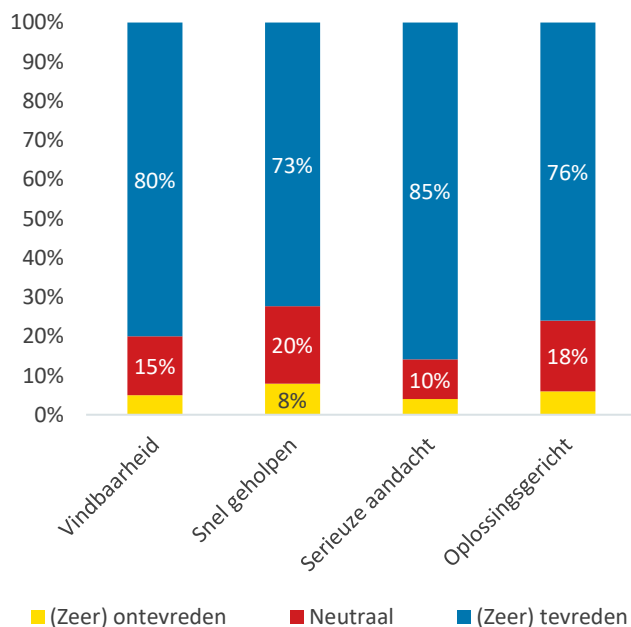

Vlaardingen

Aantal inwoners:

75.126 (31-01-2023)

Respons:

344 (34%)

Aantal cliënten:

5.765 (tweede halfjaar 2022)

Tevredenheid over het contact

Rapportcijfer voor het contact

Gemiddelde op basis van percentage (zeer) tevreden

2023	2022
7,6	7,4
7,3	7,2
7,9	7,5
7,5	7,1

Bekend met mogelijkheid tot hulp

Tevredenheid met de ondersteuning

Resultaat van de ondersteuning