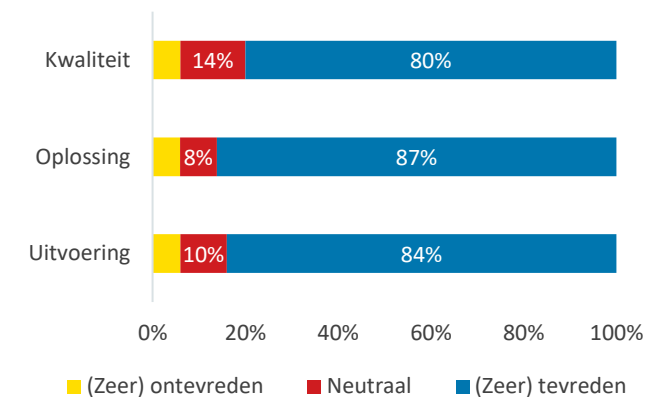

Tevredenheid met de ondersteuning