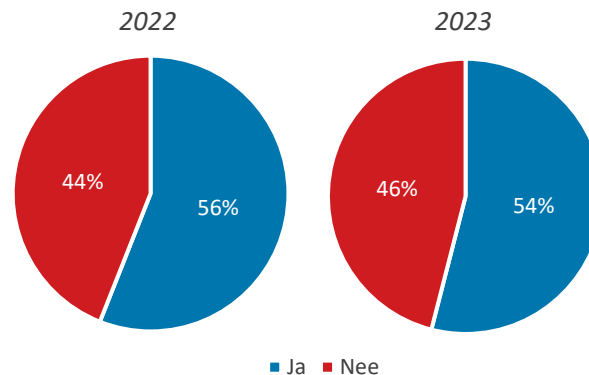

Bekend met mogelijkheid tot hulp