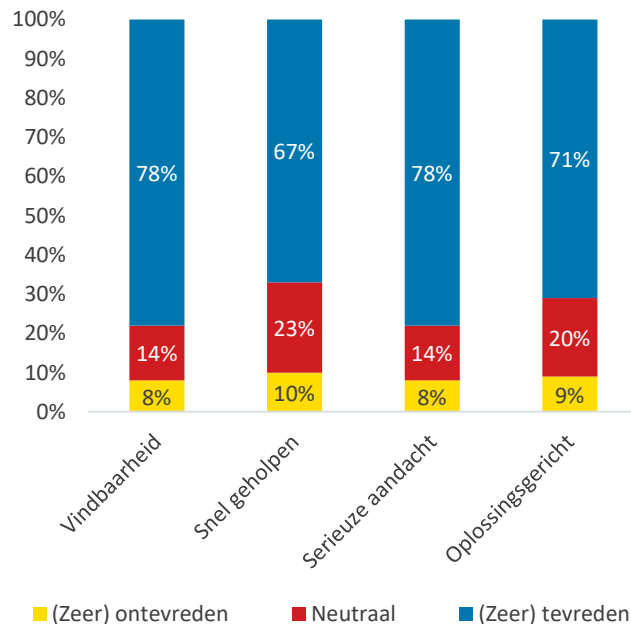

Maassluis

Aantal inwoners:

35.306 (01-01-2023)

Respons:

160 (32%)

Aantal cliënten:

2.485 (tweede halfjaar 2022)

Tevredenheid over het contact

Rapportcijfer voor het contact

Gemiddelde op basis van percentage (zeer) tevreden

Opmerking	2023	2022
1. Ik wist waar ik moest zijn voor hulp	7,5	7,5
2. Ik werd snel geholpen	7,2	7,1
3. De medewerker had serieuze aandacht voor mij	7,5	7,5
4. De medewerker zocht samen met mij naar een oplossing	7,3	7,2