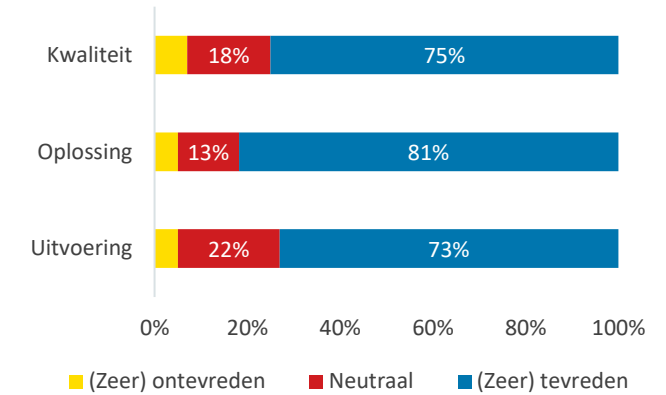

Rapportcijfer voor het contact

Gemiddelde op basis van percentage (zeer) tevreden

Opmerking	2023	2022
1. Ik wist waar ik moest zijn voor hulp	7,5	7,5
2. Ik werd snel geholpen	7,2	7,1
3. De medewerker had serieuze aandacht voor mij	7,5	7,5
4. De medewerker zocht samen met mij naar een oplossing	7,3	7,2

Bekend met mogelijkheid tot hulp

Tevredenheid met de ondersteuning

Resultaat van de ondersteuning

In procenten